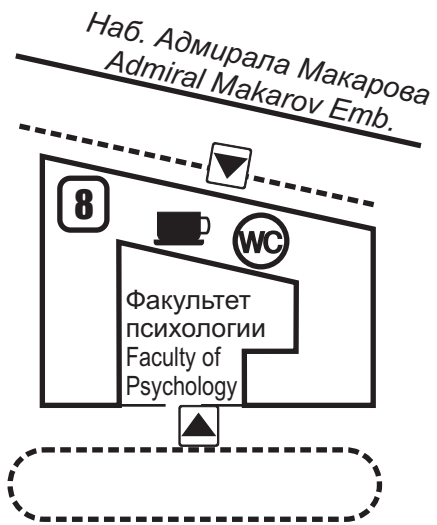

Василеостровский комплекс университета

Vasilievsky Island University Complex

Университетский
центр
University Center

Пл. Академика Сахарова
Academician Sakharov Sq.

- i** Информационный центр конференций
Ауд. 184 Б, Филологический ф-т
Conference's Informational Centre
Room 184 B, Philological faculty
- 0** Актовый зал университета
Assembly Hall of the University
- 1** Ауд. 24, Философский ф-т
Room 24, Faculty of Philosophy
- 2** Ауд. 25, Философский ф-т
Room 25, Faculty of Philosophy
- 3** Актовый зал, Филологический ф-т
Assembly Hall, Philological Faculty
- 4** Ауд. 198, Филологический ф-т
Room 198, Philological Faculty
- 5** Кинозал, Филологический ф-т
Cinema Hall, Philological Faculty
- 6** Ауд. 175, Филологический ф-т
Room 175, Philological Faculty
- 7** Ауд. 188, Филологический ф-т
Room 188, Philological Faculty
- 8** Ауд. 213, Ф-т психологии
Room 213, Faculty of Psychology
- 9** Университетский центр
University Center
- Кафе
Cafe
- Вход
Entrance

К ст. метро «Василеостровская»
To Vasilieostrovskaya Station

Университетская наб.
University Emb.

К Невскому проспекту
To the Nevsky prospect