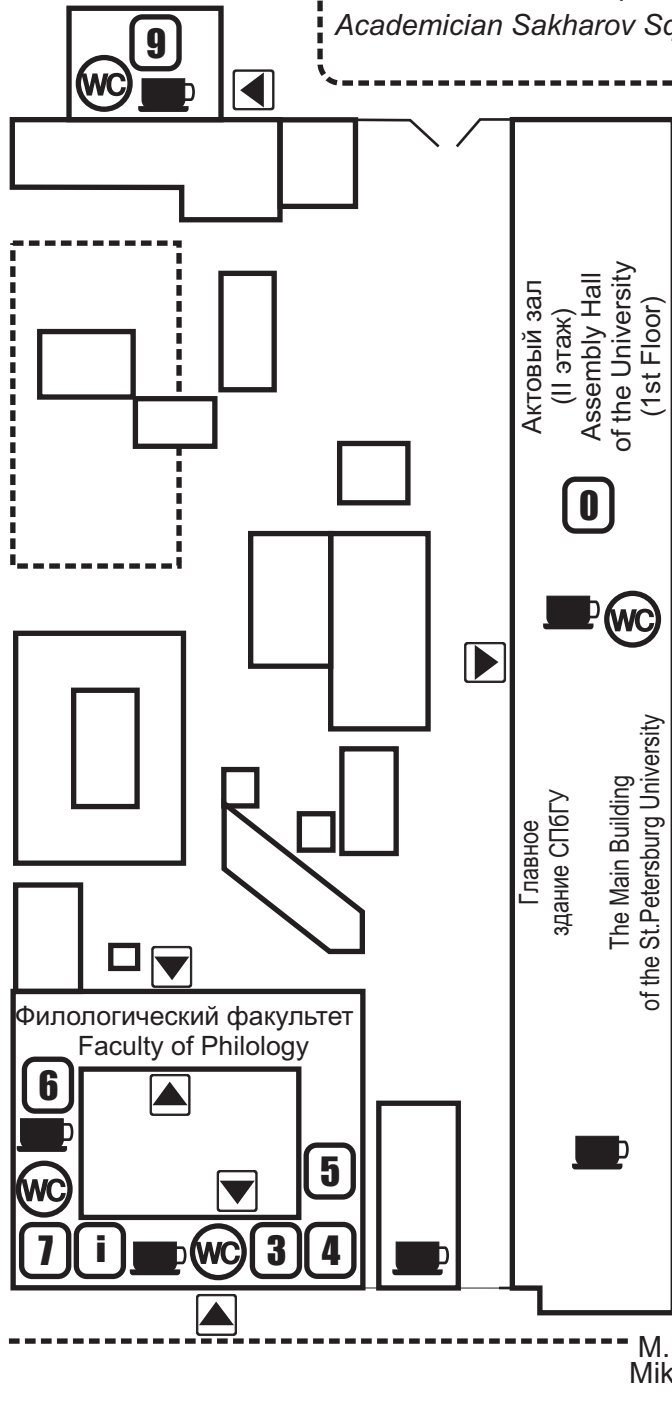

Василеостровский комплекс университета

Vasilievsky Island University Complex

Университетский
центр
University Center

Пл. Академика Сахарова
Academician Sakharov Sq.

- i** Информационный центр конференций
Ауд. 184 Б, Филологический ф-т
Conference's Informational Centre
Room 184 B, Philological faculty
- 0** Актовый зал университета
Assembly Hall of the University
- 1** Ауд. 24, Философский ф-т
Room 24, Faculty of Philosophy
- 2** Ауд. 25, Философский ф-т
Room 25, Faculty of Philosophy
- 3** Актовый зал, Филологический ф-т
Assembly Hall, Philological Faculty
- 4** Ауд. 198, Филологический ф-т
Room 198, Philological Faculty
- 5** Кинозал, Филологический ф-т
Cinema Hall, Philological Faculty
- 6** Ауд. 175, Филологический ф-т
Room 175, Philological Faculty
- 7** Ауд. 188, Филологический ф-т
Room 188, Philological Faculty
- 8** Ауд. 213, Ф-т психологии
Room 213, Faculty of Psychology
- 9** Университетский центр
University Center
- Кафе
Cafe
- Вход
Entrance

К ст. метро «Василеостровская»
To Vasilieostrovskaya Station

Университетская наб.
University Emb.

К Невскому проспекту
To the Nevsky prospect